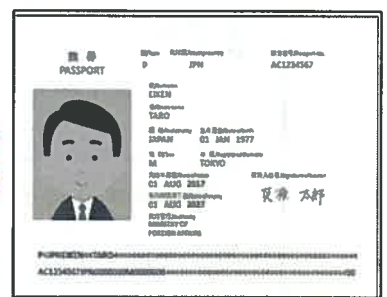

画像が白黒

Q3. アップロードした画像が問題ないことを確認するためにはどうしたらよいですか？

A3. アップロード画像は、アップロードから原則3営業日以内にIELTS事務局にて確認いたします。

「マイページの登録内容確認・変更、キャンセル」画面の「Passport」欄のステータスが、「**Confirmed**」になったことを必ずご確認ください。

<画像ステータス>

- **Waiting**：画像のアップロード待ち（指定期限内にアップロードを行ってください）
- **Validating**：管轄テストセンターの確認待ち
- **Confirmed**：管轄テストセンターの確認・受領完了
- **Updating**：画像に問題あり（指定期限内に再度アップロードを行ってください）

Confirmedになっていないと受験できません